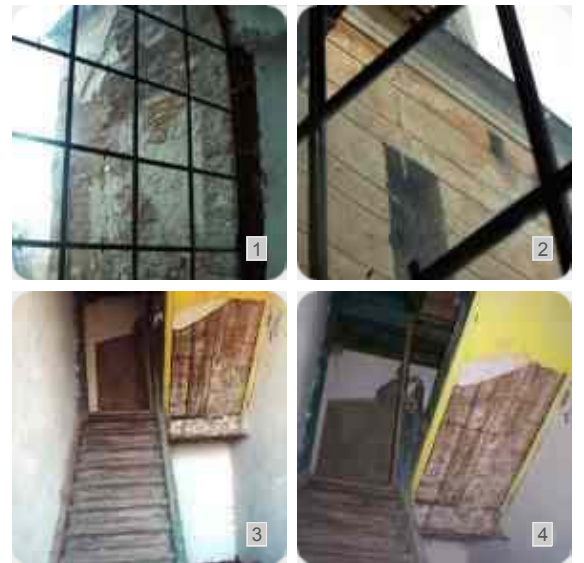

Stan ogólny średni. Schody w stanie średnim: brak poręczy, trzeszczą ale są mocne. Pokój w stanie dobrym. Brak dolnego segmentu rynny: woda leje się po murze.

1. Okno w elewacji północnej, w tle zachodnia boczna ściana zakrystii. Okno nieoryginalne, niestyłowe i byle jakie, wstawione przez mnichów prawosławnych po zniszczeniu i odbudowie elewacji północnej.
2. Okno w elewacji północnej, w tle wschodnia boczna ściana wieży. Okno nieoryginalne, niestyłowe i byle jakie, wstawione przez mnichów prawosławnych po zniszczeniu i odbudowie elewacji północnej.
3. Schody na piętro
4. Schody na piętro