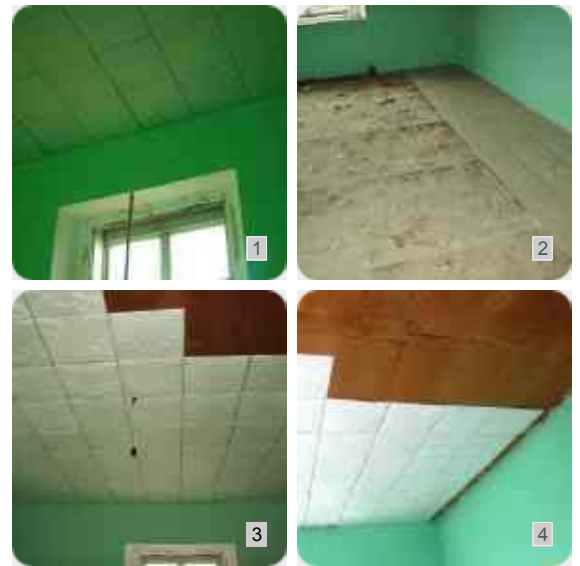

Stan ogólny średni. Pęknięcie biegnące przez całą wysokość budynku. Brak deskowania podłogi. Pokój niedawno odmalowany. Na suficie styropianowe "ozdobne" kasetony. Pęknięcie muru nad oknem od wewnątrz. Od zewnątrz pęknięcie muru na całej wysokości biegnące po linii okien.

1. Pokój gościnny, pęknięcie nad oknem południowym
2. Pokój gościnny, podłoga
3. Pokój gościnny, styropianowe wyłożenie sufitu
4. Pokój gościnny, styropianowe wyłożenie sufitu