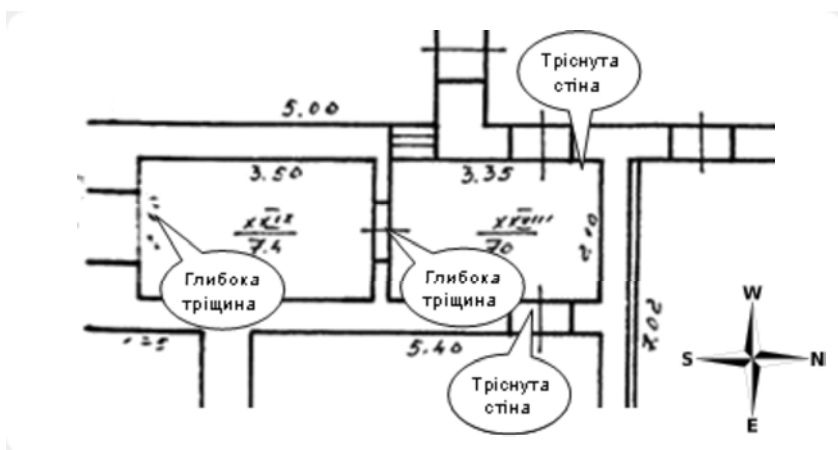

psary.org > Obiekty w Psarach > Pałac > Piętro pałacu > **Korytarz, sanitariat i wieża ośmiokątna**

Stan słaby.

Głębokie pęknięcie pionowe na linii okien na całej wysokości widoczne od wewnątrz i z zewnątrz. Mniejsze pęknięcia nad drzwiami. Nad sanitariatem znajduje się włącz do ośmiokątnej wieżyczki.

1. Sanitariat pod wieżą ośmiokątną, w tle okno w elewacji południowej
2. Sanitariat pod wieżą ośmiokątną, w tle okno w elewacji południowej
3. Pokoje Cecylii Reyowej widziane przez drzwi sanitariatu
4. Sanitariat widziany z wieży ośmiokątnej w kierunku wnętrza pałacu
5. Wnętrze wieży ośmiokątnej, za oknem wykusz okienny nad tarasem
6. Wnętrze wieży ośmiokątnej, okno na wschód
7. Wnętrze wieży ośmiokątnej